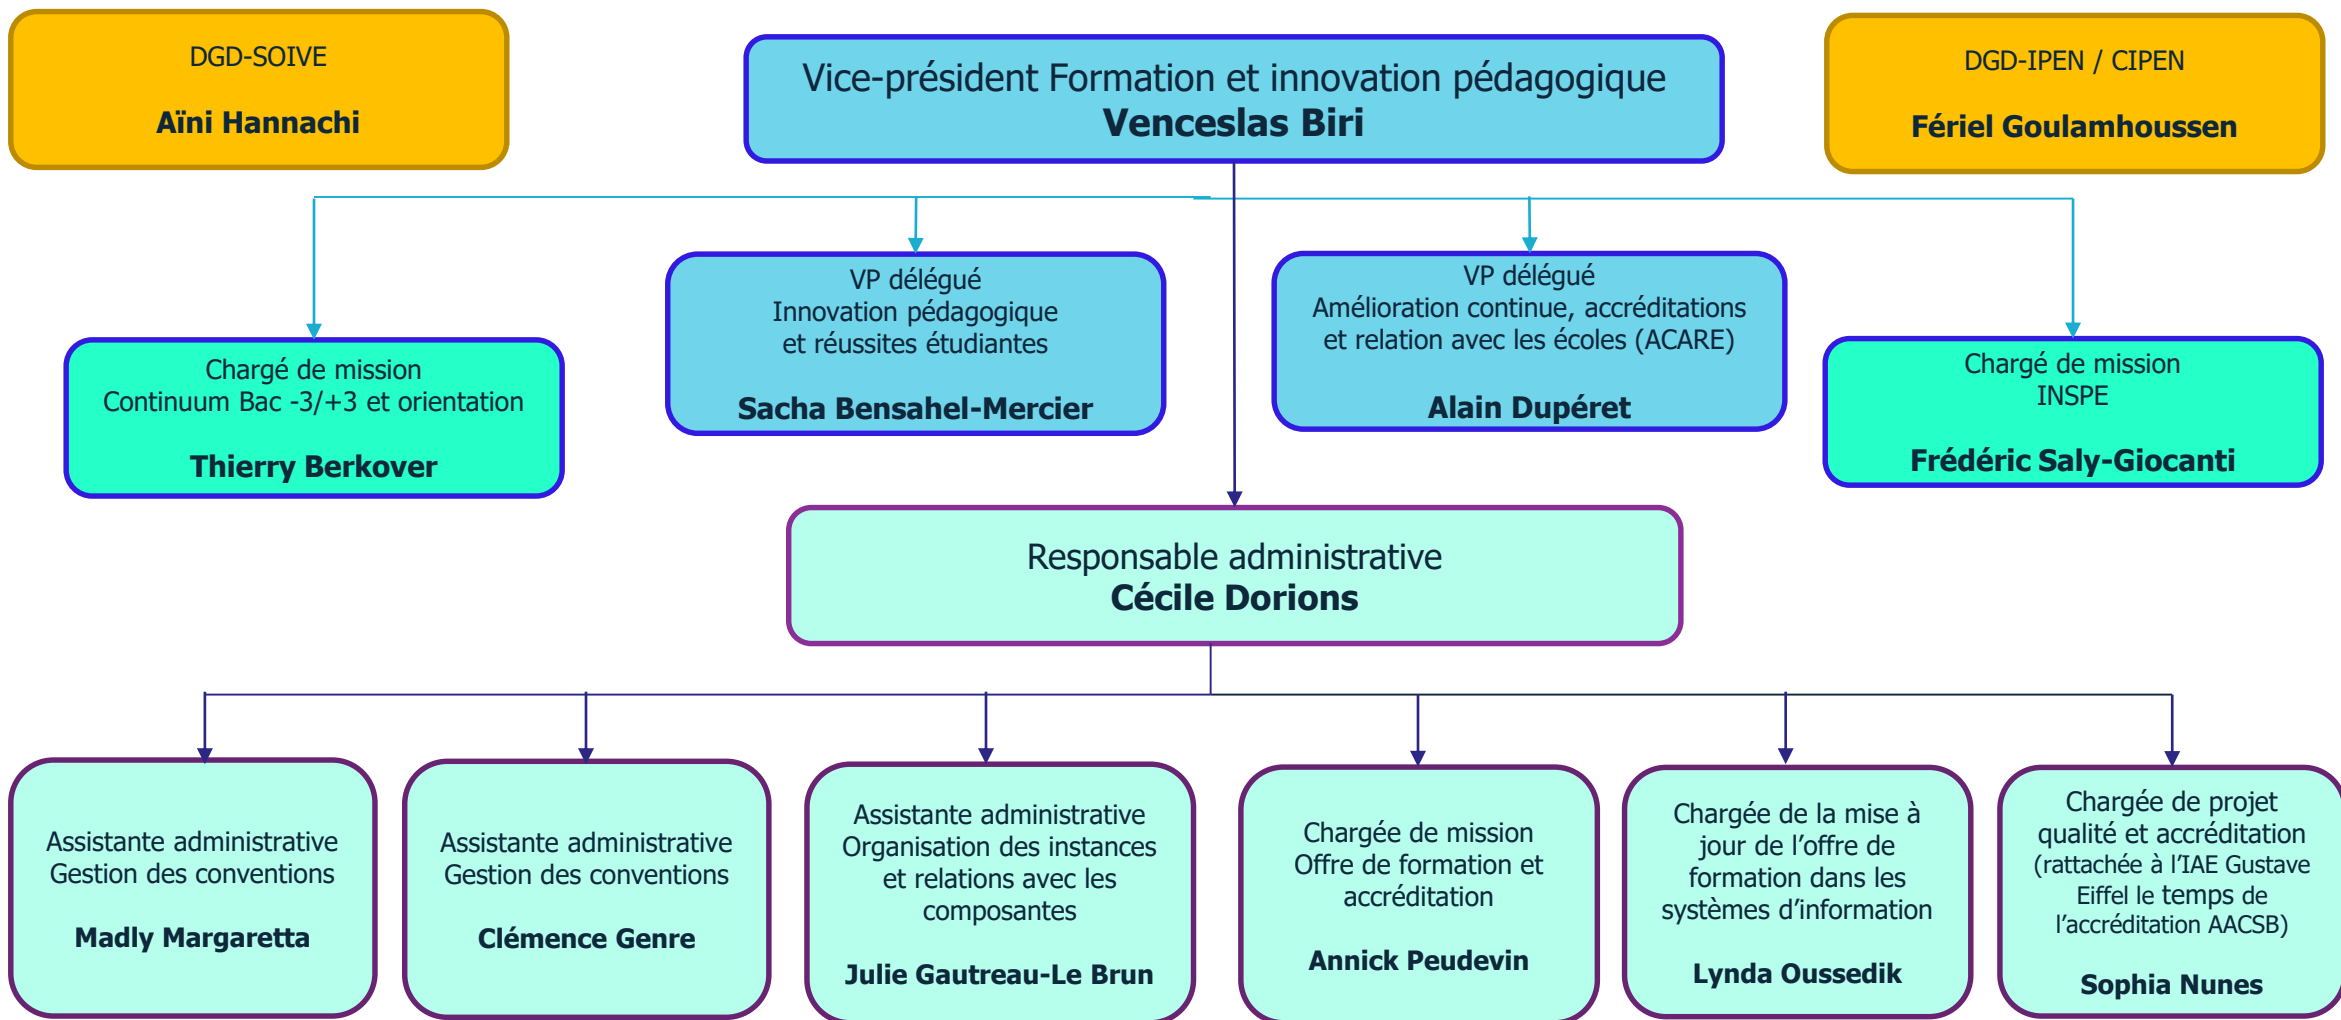

Vice-présidence Formation et Innovation Pédagogique

Organigramme 2021/2022 (au 20/09/2021)

VP FIP : vp-fip@univ-eiffel.fr

L'équipe politique de la VP FIP

Venceslas Biri	VP Formation et innovation pédagogique	venceslas.biri@univ-eiffel.fr 01-60-95-70-25 Bois de l'Etang Bureau A209
Sacha Bensahel-Mercier	VP délégué Innovation pédagogique et réussites étudiantes	sacha.bensahel-mercier@univ-eiffel.fr 01-60-95-70-58 Bois de l'Etang Bureau C246
Alain Dupéret	VP délégué Amélioration continue, accréditations et relation avec les écoles (ACARE)	alain.duperet@univ-eiffel.fr 06-07-04-56-62 ENSG Bureau C107
Thierry Berkover	Chargé de mission Continuum bac-3/bac+3 et orientation	thierry.berkover@univ-eiffel.fr 01-60-95-74-40 Bois de l'Etang Bureau B219A
Frédéric Saly-Giocanti	Chargé de mission INSPE (Institut national supérieur du professorat et de l'éducation > Masters MEEF)	frederic.saly-giocanti@univ-eiffel.fr 01-60-95-70-73 Bois de l'Etang Bureau C122